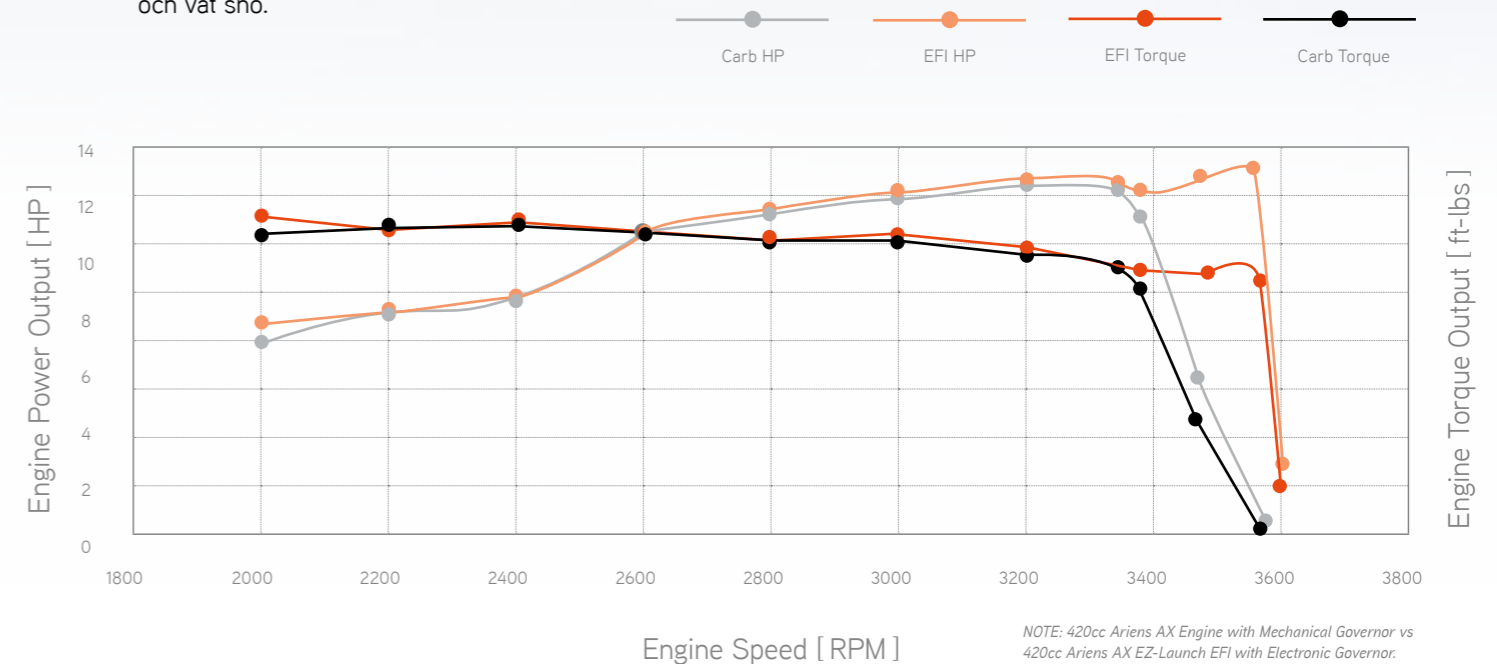

KEEP MOVING. FÖRDELARNA MED EFI OCH E-GOV

Du kan kontrollera EZ-Launch EFI-hastigheten på ejektorn och fläkten med hjälp av den elektroniska förgasaren, vilket ger full effekt oavsett snömängd. Den här motorn kan utan problem även hantera tung och våt snö.