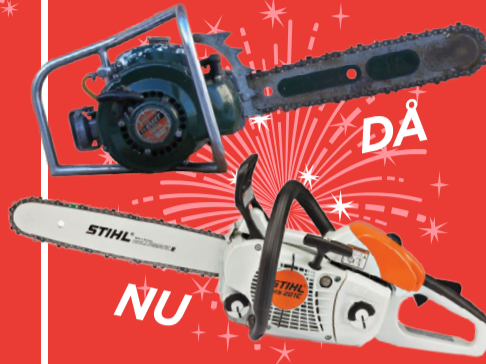

RAKETLASSE

LARS O. HÄLLEBERG AB

-RAKETLASSE FIRAR-

50

ÅRSJUBILEUM

1968-2018

Vi servar och säljer maskiner inom skog, park och trädgård. Vi har både verkstad och butik med kunnig personal. Vi servar våra egna märken i första hand. Våra maskiner är alltid monterade och provkörda innan de lämnar butiken. Vi försöker vara servande i alla lägen och kan ordna hemkörning av maskiner inom rimligt avstånd (4 mil).